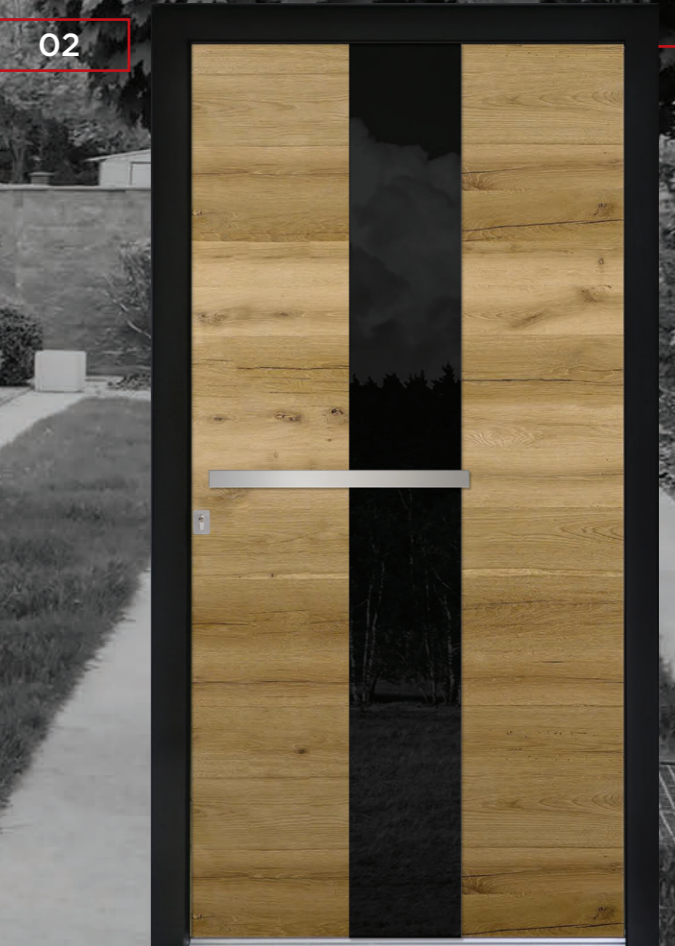

SELECTION | ALU + LES

V kolikor prisetate na tradicijo in moč, bo linija Selection les zadovoljila vaše potrebe. V osnovi gre za aluminijasta vrata, ki so "oblečena" v les. Na voljo so smreka, bor in hrast. Les daje občutek tradicije in domačnosti. Aluminij pa je material, ki po kakovosti ne razočara in poskrbi za varnost vašega doma.

01-03