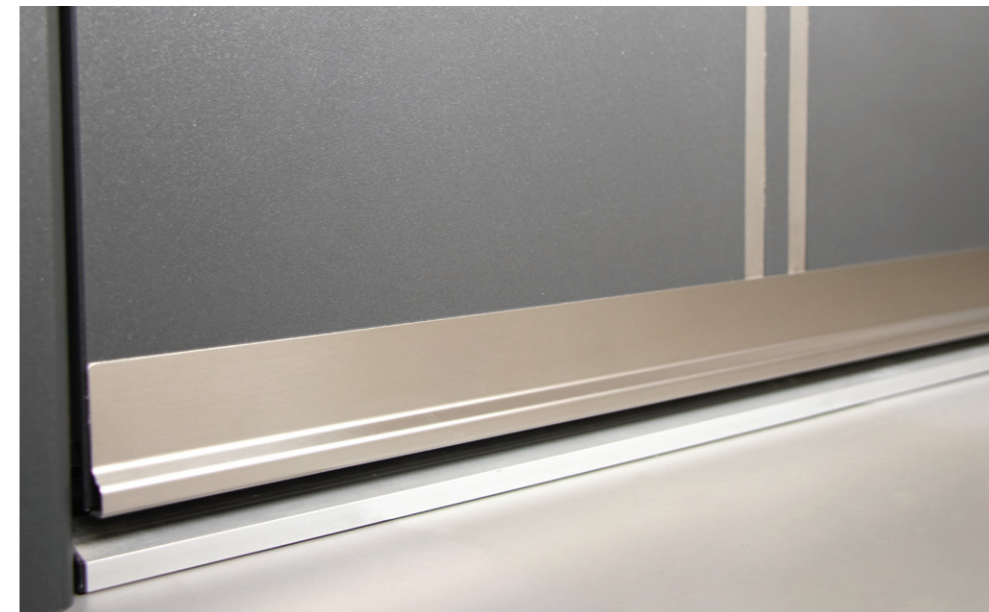

RAINE

ZAŠČITA

Panel lahko dodatno zaščitimo z inox zaščito. Inox zaščite so standardno mat, polirane so dobavljive na zahtevo.

JZC 50/100 cm

PZC 50/100 cm

ROZETE

ROP 50

ROK