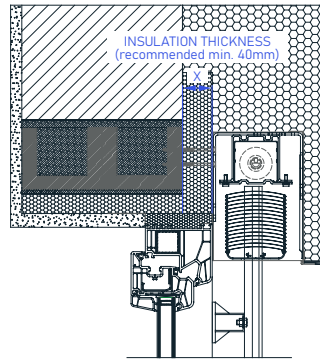

WARNING: Some colors on the palette may vary from the original!

MASK, GUIDES, END BAR | Color Palette:

			<p>PC1</p> <table border="0"> <tr> <td>013 WHITE</td> <td>010 RAL 9006</td> <td>090 RAL 9007</td> </tr> <tr> <td>042 RAL 7016</td> <td>066 RAL 8019</td> <td>052 DR 703</td> </tr> </table>	013 WHITE	010 RAL 9006	090 RAL 9007	042 RAL 7016	066 RAL 8019	052 DR 703	<p>PC2</p> <table border="0"> <tr> <td></td> </tr> </table>	
013 WHITE	010 RAL 9006	090 RAL 9007									
042 RAL 7016	066 RAL 8019	052 DR 703									

KRPAN External Venetian Blind - under plaster

TECHNICAL DRAWINGS | Shade Details:

SLATS

BRACKETS

The size of the bracket depends on the DEPTH OF THE MASK!

SPACER

HINGES

GUIDES