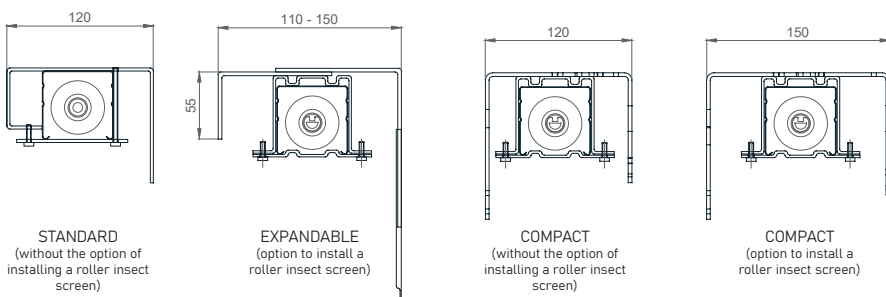

WARNING: Some colors on the palette may vary from the original!

MASK, GUIDES, END BAR | Color Palette:

			<p>PC1</p> <table border="0"> <tr> <td>013 WHITE</td> <td>010 RAL 9006</td> <td>090 RAL 9007</td> </tr> <tr> <td>042 RAL 7016</td> <td>066 RAL 8019</td> <td>052 DR 703</td> </tr> </table>	013 WHITE	010 RAL 9006	090 RAL 9007	042 RAL 7016	066 RAL 8019	052 DR 703	<p>PC2</p> <table border="0"> <tr> <td></td> </tr> </table>	
013 WHITE	010 RAL 9006	090 RAL 9007									
042 RAL 7016	066 RAL 8019	052 DR 703									

KRPAN External Venetian Blind - under plaster

TECHNICAL DRAWINGS | Shade Details:

SLATS

BRACKETS

The size of the bracket depends on the DEPTH OF THE MASK!

SPACER

HINGES

GUIDES