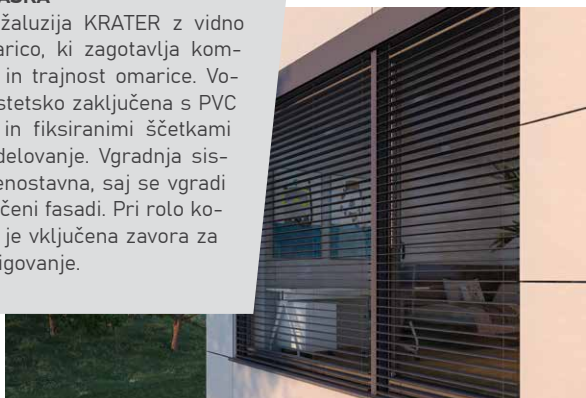

ŽALUZIJE

Krpan | Krater | Termobox-V

ROLETARSTVO
MEDLE
www.medle.si

KRATER

Sistem zunanje žaluzije KRATER združuje univerzalnost vgradnje, takojšnjo uporabo, neodvisnost od izvedbe fasade, masivno izvedbo in številne druge koristi. Je kompaktnega, modernega videza in je primeren tako za podometno - popolnoma skrito ali vidno vgradnjo. Sistem KRATER je izredno enostavno zmontirati v nekaj korakih. Kompletan sistem, tako žaluzija, kot komarnik sta že vstavljeni v omarico, katero natakemo na vodila in jih pričvrstimo na okno.

Premium videz

Enostavna montaža

Regulacija svetlobe

VIDNA MASKA

Zunanja žaluzija KRATER z vidno ALU omarico, ki zagotavlja kompaktnost in trajnost omarice. Vodila so estetsko zaključena s PVC končniki in fiksiranimi ščetkami za tišje delovanje. Vgradnja sistema je enostavna, saj se vgradi po zaključeni fasadi. Pri rolo komarnikih je vključena zavora za blažje dvigovanje.

PODOMETNA MASKA

Omarica je zaprta z vseh strani, nosilec izolacije iz debelostenskega ekstrudiranega aluminija, ki zagotavlja kompaktnost in trajnost omarice. Vodila estetsko zaključena s PVC končniki in fiksiranimi ščetkami za tišje delovanje. Vgradi se pred fasado. Možna vgradnja rolo komarnika.

VIDNA MASKA

Združuje izjemno funkcionalnost in dostopnost po ugodni ceni. Njena enostavna montaža po zaključeni fasadi omogoča hitro in učinkovito rešitev brez predhodnega načrtovanja, zato je odlična izbira tako za novogradnje kot tudi za obnovo starejših objektov. Na voljo je v številnih barvnih kombinacijah, ki prispevajo k estetskemu videzu hiše.