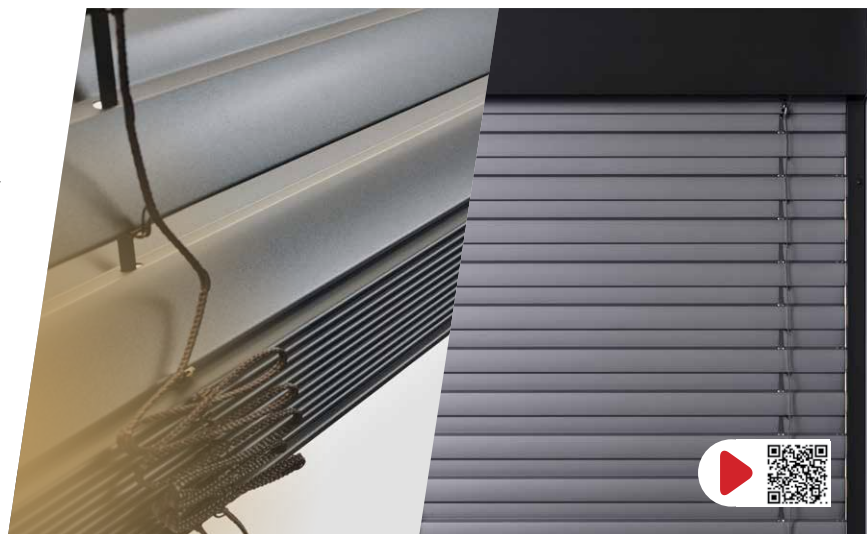

VRSTE LAMEL

C-80

CT-80

ZX-90

CT-65

KRATER NOVE GENERACIJE - ELEGANCA SE STOPNJUJE

Zunanja žaluzija KRATER nove generacije predstavlja pomemben korak naprej v razvoju senčil. Inovativna ekstrudirana omarica iz aluminija zagotavlja izjemno konstrukcijsko stabilnost in dolgotrajno obstojnost. Nov sistem omogoča tudi popolno barvno usklajenost z ostalimi ekstrudiranimi elementi, kar poudari celovitost in dovršenost končnega videza.

- » **Optimizirana konstrukcija** za zmanjšane povese in popolno ravnost
- » **Elegantna oblika**, usklajena z modernimi arhitekturnimi trendi
- » **Maksimalna funkcionalnost** z vrhunskimi detajli