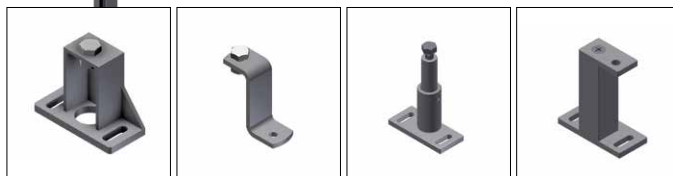

KRATER®

ŽALUZIJA

KRPAN

KRPAN zunanje žaluzije so žaluzije s standardnim sistemom izvedbe. Komplet žaluzije je sestavljen iz standardnih lamel, mehanizma, klasičnih nosilcev in vodil ter vidne maske. Primerne so tako za novo gradnjo kot tudi pri obnovi starejših objektov. Vgradnjo teh žaluzij ni potrebno načrtovati v naprej, saj se le-te vgradijo po končani fasadi. Krgan žaluzije skupaj s fasado in stavbnim pohištvom v različnih barvnih kombinacijah še dodatno oplešajo zunanji videz objekta.

VIDNA MASKA

Združuje izjemno funkcionalnost in dostopnost po ugodni ceni. Njena enostavna montaža po zaključeni fasadi omogoča hitro in učinkovito rešitev brez predhodnega načrtovanja, zato je odlična izbira tako za novogradnje kot tudi za obnovo starejših objektov. Na voljo je v številnih barvnih kombinacijah, ki prispevajo k estetskemu videzu hiše.

OPOZORILO: Določene barve na lestvici lahko odstopajo od originala!

DISTANČNIKI

1. Standardni PC 43mm
2. ALU Z-profil 43mm
3. Teleskopski ALU
4. Kompaktni ALU

PODOMETNA MASKA

Omarica je zaprta z vseh strani, nosilec izolacije iz debelostenskega ekstrudiranega aluminija, ki zagotavlja kompaktnost in trajnost omarice. Podometno vodilo (EPS, Purenit) omogoča skrito vgradnjo.