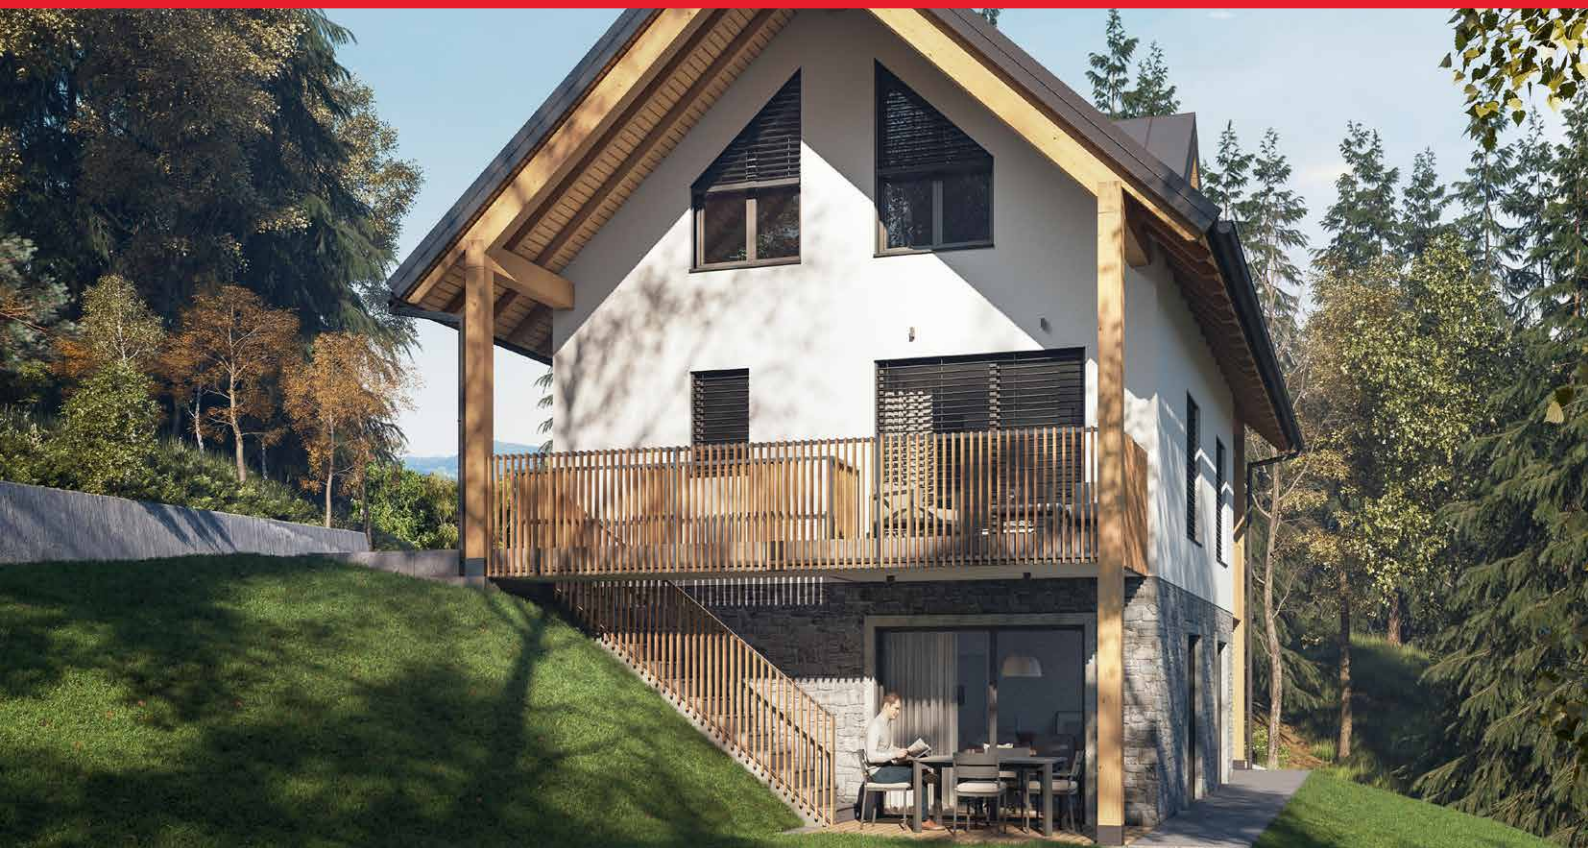

ŽALUZIJE

Krpan | Krater | Termobox-V

ROLETARSTVO
MEDLE
www.medle.si

KRATER

Sistem zunanje žaluzije KRATER združuje univerzalnost vgradnje, takojšnjo uporabo, neodvisnost od izvedbe fasade, masivno izvedbo in številne druge koristi. Je kompaktnega, modernega videza in je primeren tako za podometno - popolnoma skrito ali vidno vgradnjo. Sistem KRATER je izredno enostavno zmontirati v nekaj korakih. Kompletan sistem, tako žaluzija, kot komarnik sta že vstavljeni v omarico, katero natakemo na vodila in jih pričvrstimo na okno.

Premium videz

Enostavna montaža

Regulacija svetlobe

VIDNA MASKA

Zunanja žaluzija KRATER z vidno ALU omarico, ki zagotavlja kompaktnost in trajnost omarice. Vodila so estetsko zaključena s PVC končniki in fiksiranimi ščetkami za tišje delovanje. Vgradnja sistema je enostavna, saj se vgradi po zaključeni fasadi. Pri rolo komarnikih je vključena zavora za blažje dvigovanje.

PODOMETNA MASKA

Omarica je zaprta z vseh strani, nosilec izolacije iz debelostenskega ekstrudiranega aluminija, ki zagotavlja kompaktnost in trajnost omarice. Vodila estetsko zaključena s PVC končniki in fiksiranimi ščetkami za tišje delovanje. Vgradi se pred fasado. Možna vgradnja rolo komarnika.

VIDNA MASKA

Združuje izjemno funkcionalnost in dostopnost po ugodni ceni. Njena enostavna montaža po zaključeni fasadi omogoča hitro in učinkovito rešitev brez predhodnega načrtovanja, zato je odlična izbira tako za novogradnje kot tudi za obnovo starejših objektov. Na voljo je v številnih barvnih kombinacijah, ki prispevajo k estetskemu videzu hiše.