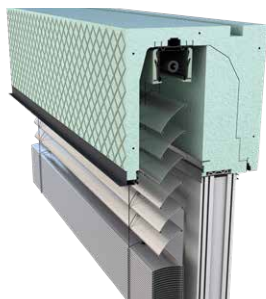

PODOMETNA MASKA

Omarica je zaprta z vseh strani, nosilec izolacije iz debelostenskega ekstrudiranega aluminija, ki zagotavlja kompaktnost in trajnost omarice. Vodila estetsko zaključena s PVC končniki in fiksiranimi ščetkami za tišje delovanje. Vgradi se pred fasado. Možna vgradnja rolo komarnika.

VIDNA MASKA

Združuje izjemno funkcionalnost in dostopnost po ugodni ceni. Njena enostavna montaža po zaključeni fasadi omogoča hitro in učinkovito rešitev brez predhodnega načrtovanja, zato je odlična izbira tako za novogradnje kot tudi za obnovo starejših objektov. Na voljo je v številnih barvnih kombinacijah, ki prispevajo k estetskemu videzu hiše.

OPOZORILO: Določene barve na lestvici lahko odstopajo od originala!

DISTANČNIKI

1. Standardni PC 43mm
2. ALU Z-profil 43mm
3. Teleskopski ALU
4. Kompaktni ALU

PODOMETNA MASKA

Omarica je zaprta z vseh strani, nosilec izolacije iz debelostenskega ekstrudiranega aluminija, ki zagotavlja kompaktnost in trajnost omarice. Podometno vodilo (EPS, Purenit) omogoča skrito vgradnjo.

TERMOBOX-V

Izolativna nadokenska omarica idealna za vgradnjo pri novogradnji (pasivna hiša) z največjo izolacijo. Primerna tudi za vgradnjo na starem objektu pri menjavi oken. Omarica skrita pod omet – ne vpliva na zunanji videz objekta.