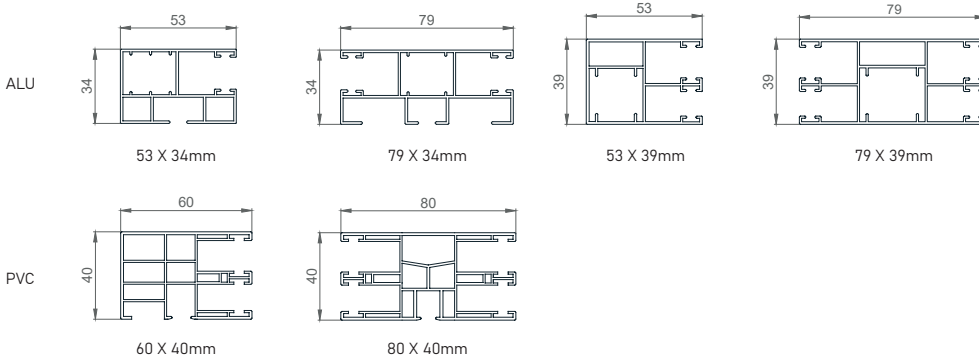

GUIDERAILS