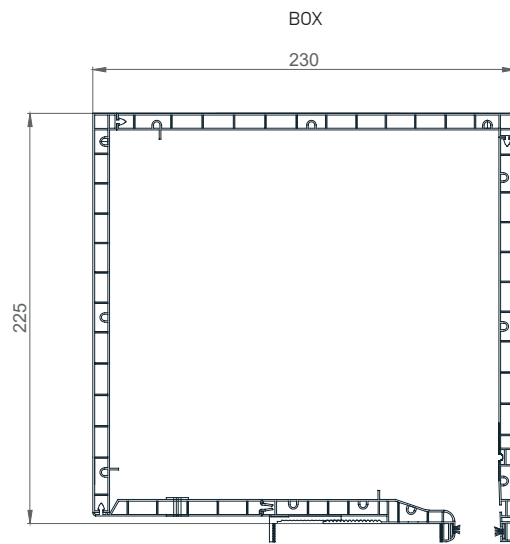

## TEHNICAL DRAWINGS | Shade details:

GUIDE DELAY

DIM. 230 X 225